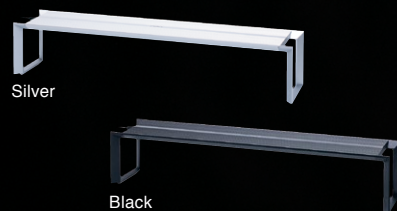

ADA NATURE AQUARIUM GOODS AQUASKY RGB 60

Das neue LED-Leuchtensystem speziell für Aquarienpflanzen

Die AQUASKY RGB 60 ist eine auf die Bedürfnisse von Aquarienpflanzen zugeschnittene LED-Beleuchtung mit speziellen RGB-LED-Chips, die perfekt zur Lichtquelle passen. Jede Wellenlänge der drei Hauptfarben dieser Beleuchtung - rot (R), grün (G) und Blau (B) ist für Wasserpflanzen optimiert. Für gesunde Pflanzen im Aquarium und für wunderschöne, farbenfrohe Aquascapes.

Produktdetails
Eingangsspannung : AC100~240V 50/60Hz
Leistungsaufnahme : 40W
Stromaufnahme : 2000mA ± 5%
Beleuchtungsstärke : ca. 23000Lux (im mittleren Bereich, 10 cm unterhalb der Lampe)
Farbtemperatur : ca. 9.000~12.000K
(Die Beschaffenheit der Leuchtdioden sorgt hier für Schwankungen bei der Farbtemperatur)

LED : RGB LED x 70
LED-Lebensdauer : Über 30.000hrs (unterliegt den Bedingungen beim Betrieb)
Betriebstemperatur : 0~35°C

*Mit Soft-Start-Funktion
*Für eine Glasdicke von 6mm

Bitte holen Sie sich die neuesten Infos über ADA auf www.adana.co.jp/en

Aqua Design Amano Deutschland GmbH
Deichstr. 189, 27804 Berne-Motzen, GERMANY
TEL: (+49) 0421-69 78 816
URL: <http://www.ada-amano.de/>

*Die Sonderfarbe Schwarz ist eine limitierte Edition.